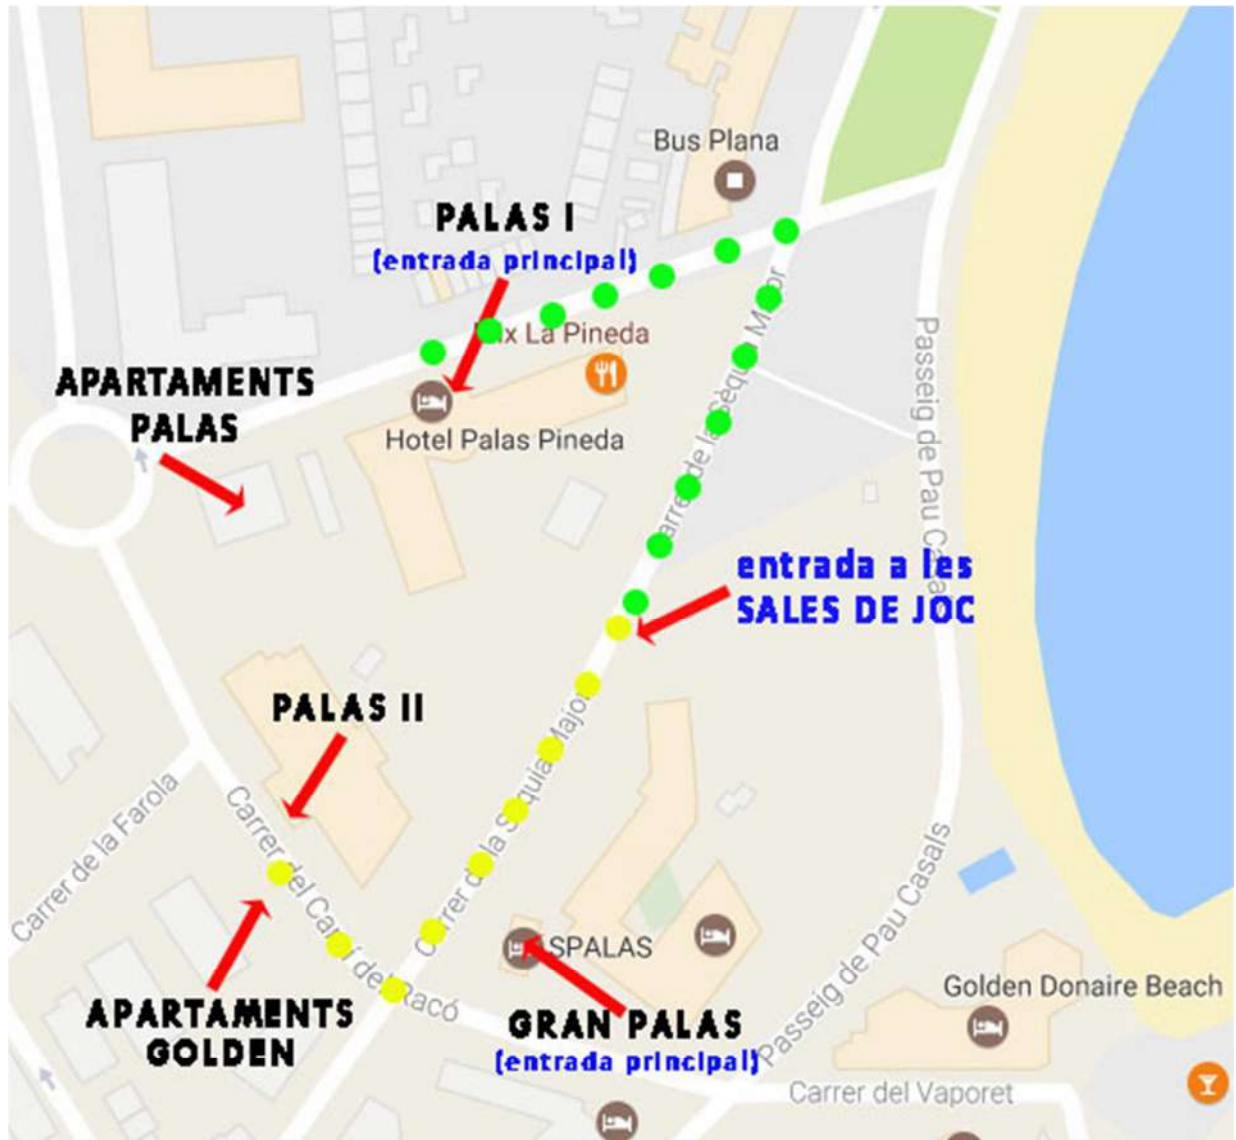

ACCÉS A LES SALES

Situació dels allotjaments i les sales de joc. NO entrar per l'entrada principal del GRAN PALAS. Seguir els camins marcats.

Camí groc des dels apartaments GOLDEN. Camí verd des de l'hotel PALAS I. No entra ni sortir pel PALAS II.