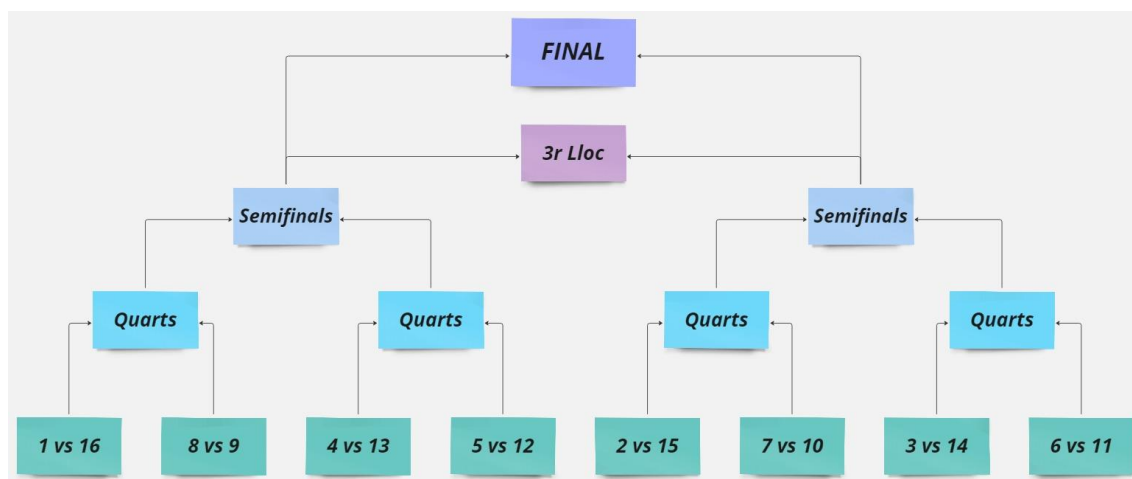

Ritme de Joc

Totes les partides es jugaran al de ritme de 2 minuts + 1 segon d'increment.

Format

Es jugarà un **torneig arena classificatori** de durada 1 hora i 20 minuts. Els **16 primers** d'aquest torneig passaran a la fase final que tindrà l'estructura de vuitens, quarts, semifinals i final.

Per elaborar el quadre de la fase final i decidir els emparellaments de vuitens, quarts, semifinals i la final es seguirà el següent criteri:

Cada match consistirà en un enfrontament on es jugaran un cert nombre de partides en funció de l'eliminària que s'estigui jugant. Aquest nombre de partides serà el següent:

- **Vuitens:** Al millor de 4 partides
- **Quarts:** Al millor de 6 partides
- **Semifinals:** Al millor de 8 partides
- **Eliminatòria 3r lloc:** Al millor de 10 partides
- **Final:** Al millor de 10 partides